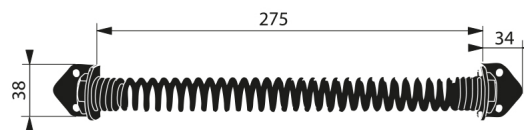

FERME-PORTE RESSORT

Description / Description / Descripción

Corps acier. Ressort spirale. Longueur 275 mm.
Steel case. Length 275 mm.
Cuerpo de acero. Longitud 275 mm.

Finition / Finish / Acabado

Laqué noir
Black laquered
Lacado negro

Utilisation / Use / Utilización

Fermeture automatique de porte ouvrant
à droite ou à gauche.
*Automatic for closing doors, right or left
fitting.*
Cierre automático de puerta con
apertura a la derecha o a la izquierda.

Designation

FERME-PORTE à ressort spirale 908903